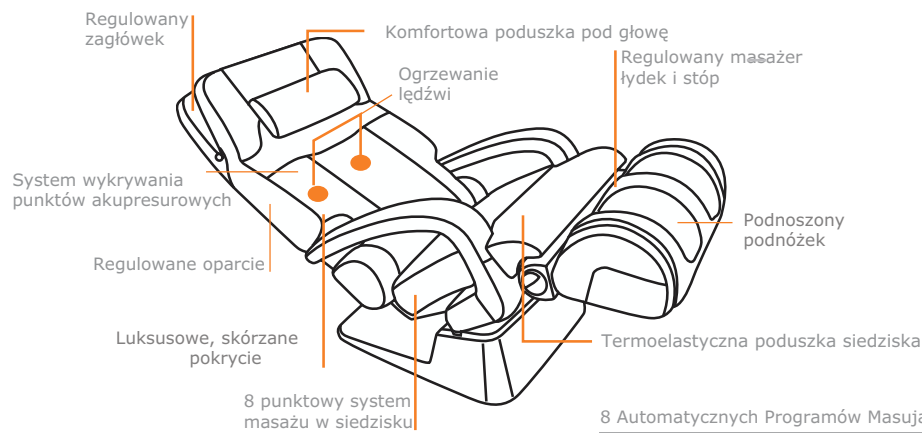

Jeszcze Więcej Właściwości Dla Jeszcze Więszego-Komfortu

Pilot sterujący - To wszystko masz pod palcami

8 Automatycznych Programów Masujących
Zsynchronizowany Komunikator Głosowy

WYMIARY

118.11

BOK

PRZÓD