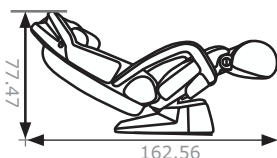

Przedstawiamy zupełnie nowy fotel masujący firmy Human Touch - HT 7450, pierwszy na świecie fotel z masażem, który łączy najbardziej zaawansowane technologie masażu wraz z najnowszymi trendami projektowania mebli. Wszystko to w celu przeciwstawienia się negatywnym efektom grawitacji. Podczas rozkładania się, HT 7450 w sposób zsynchronizowany ustawia oparcie, siedzisko i podnóżek w pozycję, w której ciało jest w pełni odciążone - perfekcyjna sylwetka do masażu. Od tego momentu, opatentowany System Masujący Human Touch bierze się do roboty, dostarczając głębokiego, pobudzającego masażu karku, pleców, łydek i stóp, pozostawiając Cię w poczuciu świeżości i odprężenia.

118.11

BOK
PRZÓD

Nauka Zachwytu

Nowy HT 7450 dopasowuje się jak rękawiczka do Twojej dłoni, żeby dostarczać optymalnego masażu.

KONSTRUKCJA ZERO-GRAVITY

Odchyła się do pozycji zero-gravity, z kolanami ponad sercem, relaksując i odciążając kręgosłup. Ta neutralna postura poprawia krążenie krwi, zwiększa komfort i umożliwia dostarczenie jeszcze bardziej pobudzającego i efektywnego masażu.